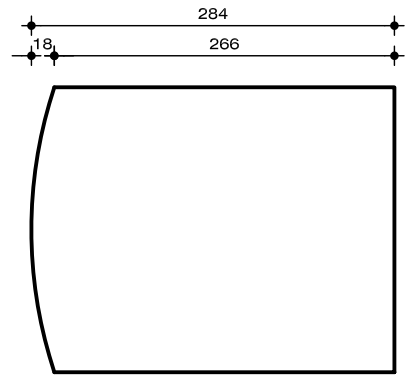

**PRESEK B-B**

**PRESEK A-A**

**PRESEK D-D**

**PRESEK C-C**

samostalna izlozba  
23.03.'10. - 02.04.'10.  
Kosana Rosulj, arhitekt  
februar 2010.godine

**GALERIJA "SINGIDUNUM"**  
postojece stanje  
Knez Mihailova 40, Beograd