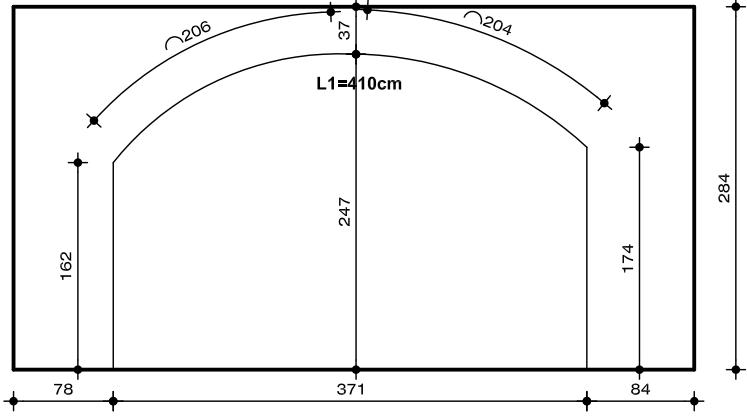

**PRESEK B-B**

**PRESEK A-A**

**PRESEK D-D**

**PRESEK C-C**

samostalna izlozba  
23.03.'10. - 02.04.'10.  
Kosana Rosulj, arhitekt  
februar 2010.godine

**GALERIJA "SINGIDUNUM"**  
postojece stanje  
Knez Mihailova 40, Beograd