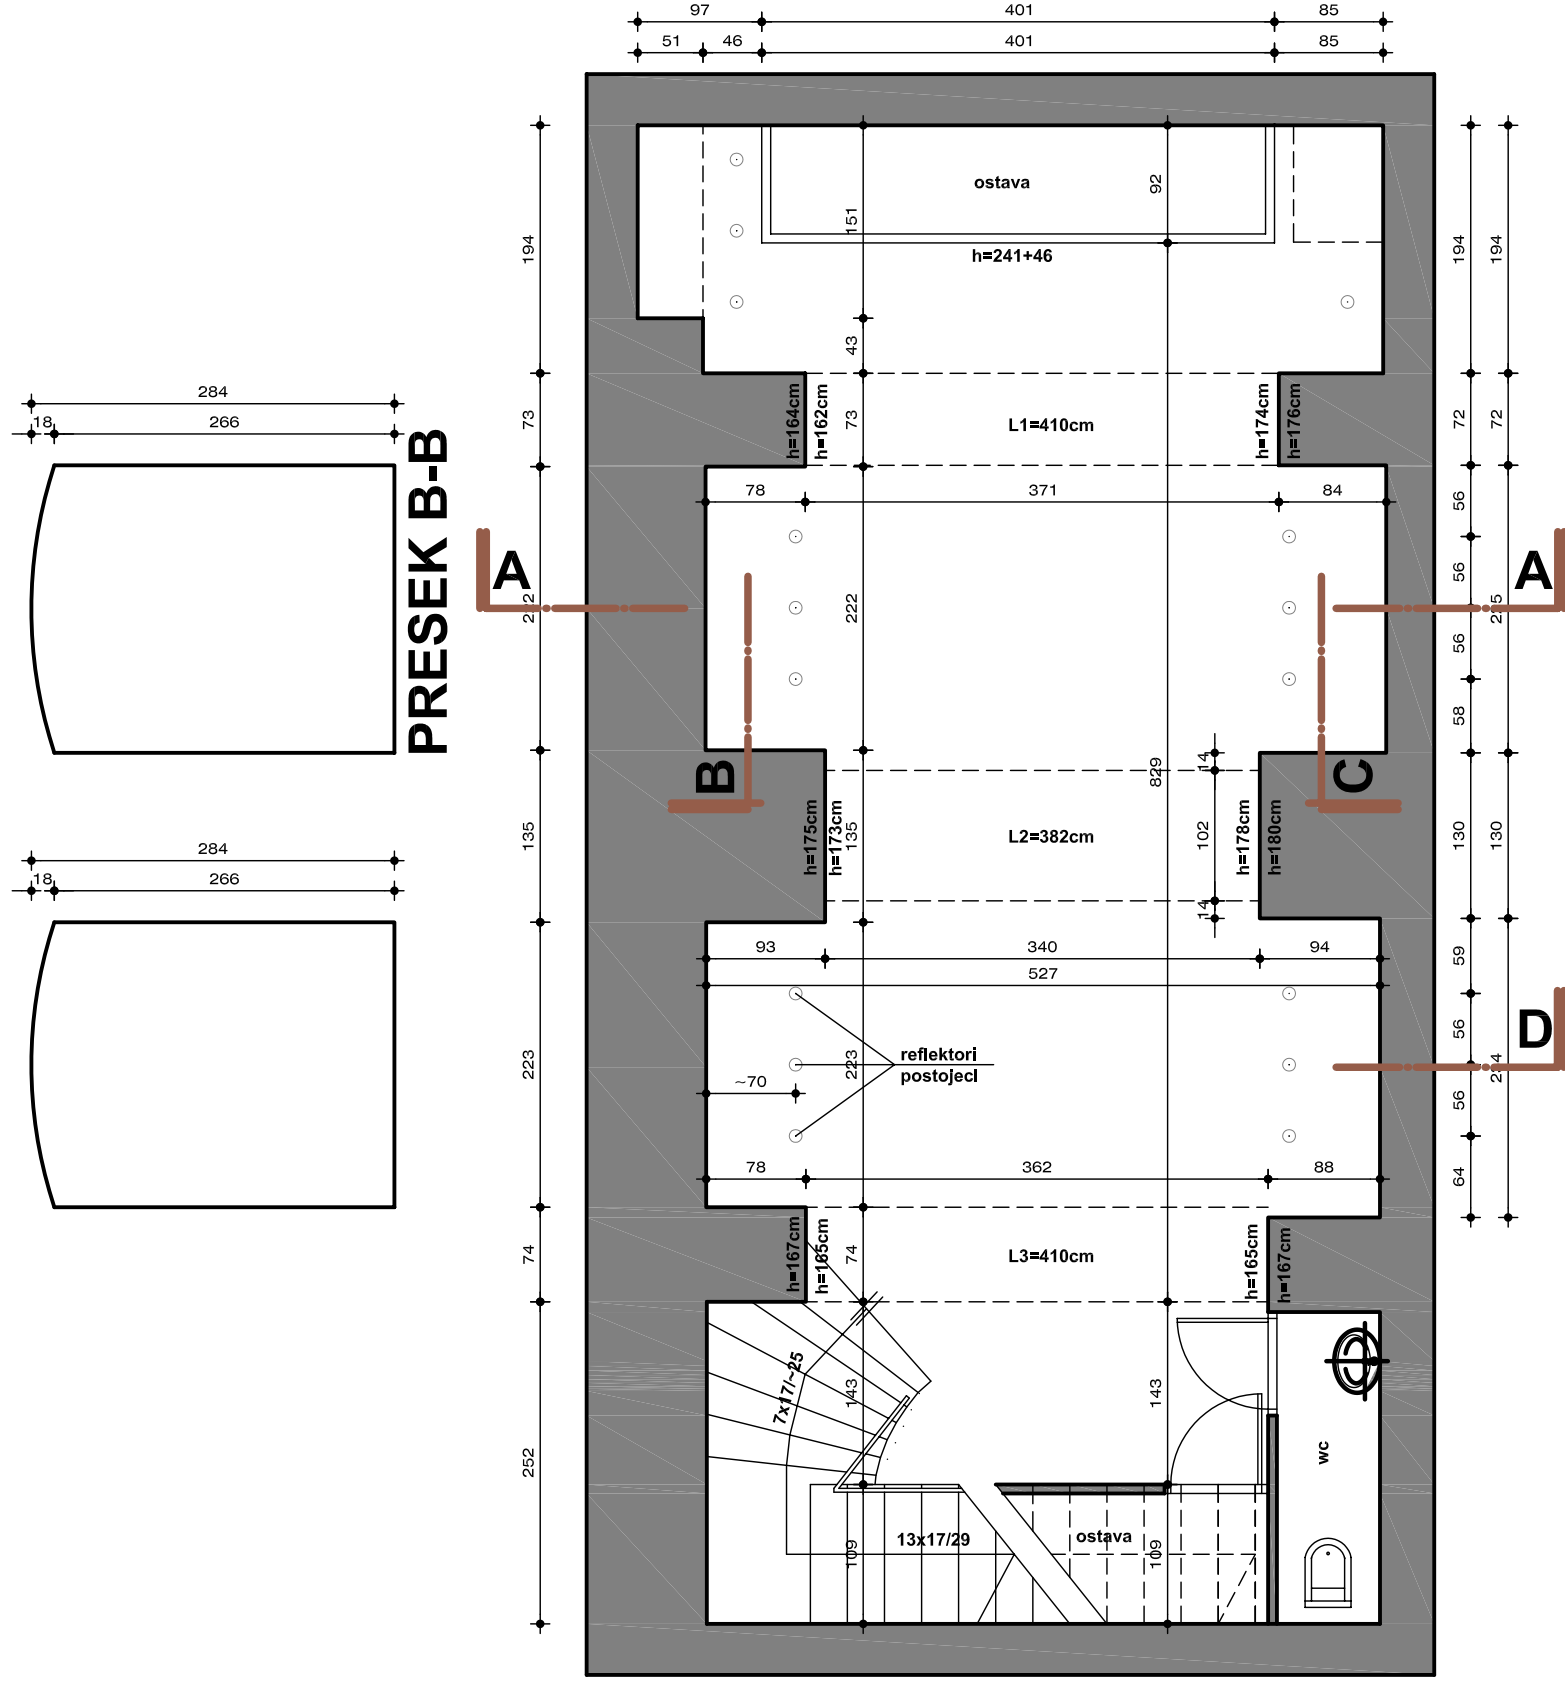

**PRESEK B-B**

**PRESEK A-A**

**PRESEK D-D**

**PRESEK C-C**

samostalna izlozba  
23.03.'10. - 02.04.'10.  
Kosana Rosulj, arhitekt  
februar 2010.godine

**GALERIJA "SINGIDUNUM"**  
postojece stanje  
Knez Mihailova 40, Beograd