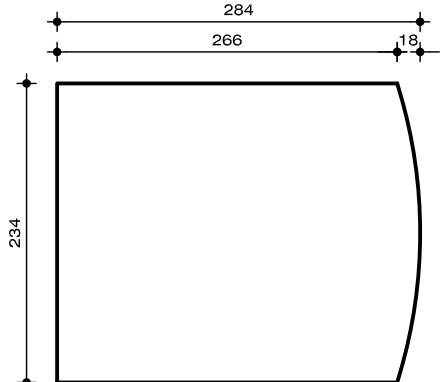

**PRESEK B-B**

**PRESEK A-A**

**PRESEK D-D**

**PRESEK C-C**

samostalna izlozba  
23.03.'10. - 02.04.'10.  
Kosana Rosulj, arhitekt  
februar 2010.godine

**GALERIJA "SINGIDUNUM"**  
postojece stanje  
Knez Mihailova 40, Beograd