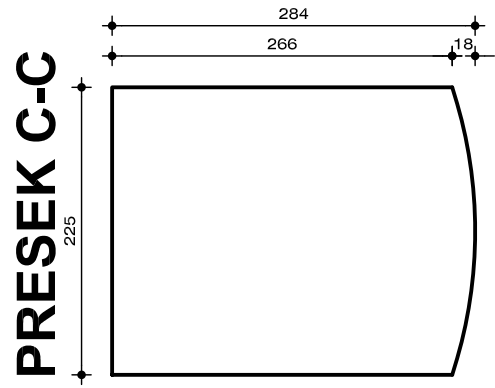

**PRESEK B-B**

**PRESEK A-A**

**PRESEK D-D**

**PRESEK C-C**

samostalna izlozba  
23.03.'10. - 02.04.'10.  
Kosana Rosulj, arhitekt  
februar 2010.godine

**GALERIJA "SINGIDUNUM"**  
postojece stanje  
Knez Mihailova 40, Beograd