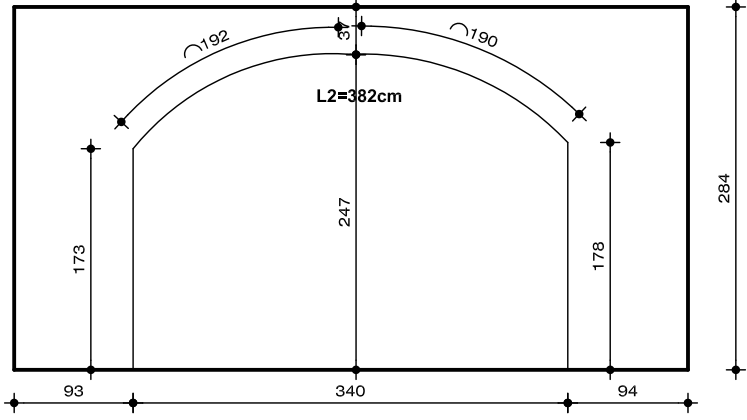

**PRESEK B-B**

**PRESEK A-A**

**PRESEK D-D**

**PRESEK C-C**

samostalna izlozba  
23.03.'10. - 02.04.'10.  
Kosana Rosulj, arhitekt  
februar 2010.godine

**GALERIJA "SINGIDUNUM"**  
postojece stanje  
Knez Mihailova 40, Beograd